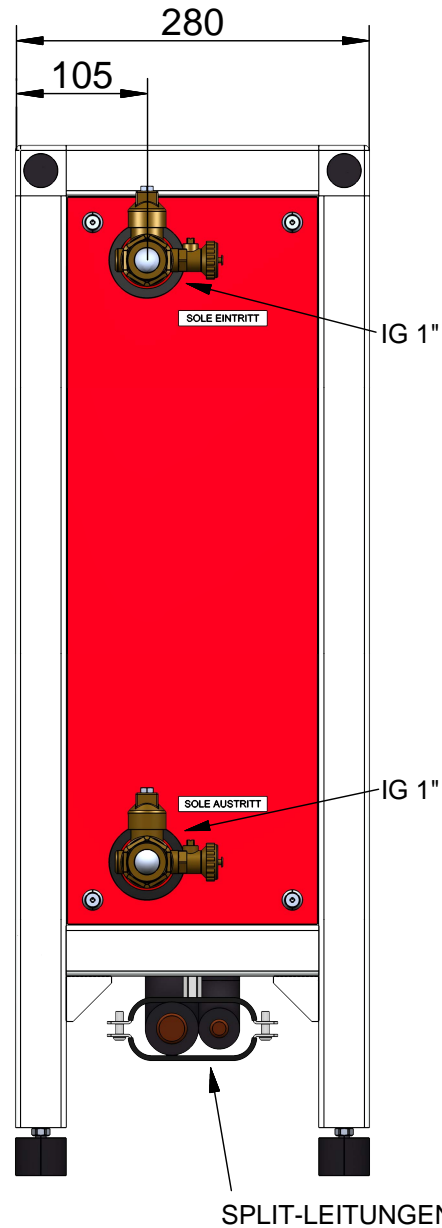

VORDERANSICHT

SEITENANSICHT

DRAUFSICHT

ISOMETRIE

ALLE MASSANGABEN IN mm

VERS.	DATUM:	KURZ.
1.0	25.01.2024	KL
1.1	15.02.2024	KL
...

FORMAT:	VERSION:
A4	1.1
MASSTAB:	BLATT:
1:6	1/1