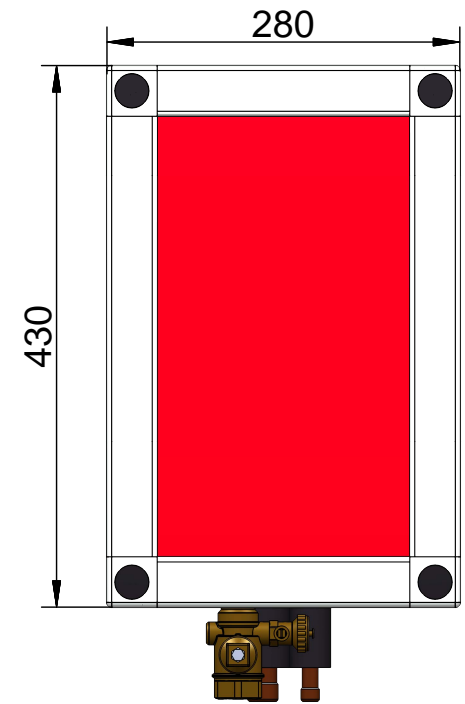

VORDERANSICHT

SEITENANSICHT

DRAUFSICHT

ISOMETRIE

ALLE MASSANGABEN IN mm

VERS.	DATUM:	KURZ.
1.0	25.01.2024	KL
1.1	15.02.2024	KL
...

FORMAT:	VERSION:
A4	1.1
MASSTAB:	BLATT:
1:6	1/1